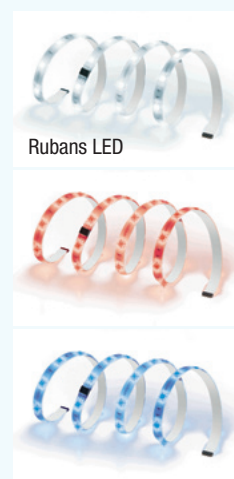

Rubans LED

LEDs DECO® FLEX est vendu en Grandes Surfaces de Bricolage

Pdv indicatif : 79,90 €

OSRAM est leader mondial de l'éclairage automobile et l'un des trois plus grands fabricants de lampes au monde. Filiale du groupe Siemens, l'entreprise compte plus de 39 000 collaborateurs dans près de 150 pays et elle réalise un chiffre d'affaires global de plus de 4 milliards d'euros. En France, la société est basée à Molsheim, en Alsace, avec une antenne commerciale à Rosny sous Bois (93). Elle emploie plus de 800 personnes et accueille un centre européen de production de lampes à incandescence et halogènes ainsi qu'un centre de distribution européen. OSRAM France est certifiée ISO 9001 et ISO 14001.