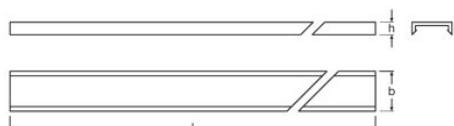

LTS-COVER -CLEAR-2000

LTS-SLIMTRACK | Accessoires pour les bandes LED flexibles

Caractéristiques produit

- Compatible with TEC Flex

Avantages produits

- Profilé en aluminium robuste et anti-corrosion grâce à un traitement d'anodisation

Domaines d'application

- Intégration dans plafond
- Recessed lighting
- Éclairage de voûtes
- Éclairage pour meubles et étagères

Fiche de données produit

Fiche technique

Dimensions & poids

Poids du produit	78,40 g
Longueur	2000 mm
Largeur	17,7 mm
Hauteur	5,3 mm

Données de téléchargement

Dossier	
	Brochures Light is freedom of design (EN)

Données logistiques

Code produit	Description produit	Unité d'emballage (Pièces/Unité)	Dimensions (longueur x largeur x hauteur)	Volume	Poids brut
--------------	---------------------	----------------------------------	---	--------	------------