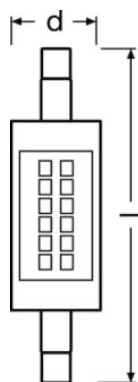

Fiche de données gamme de produits

Description produit	Type de protection	Classements spécifiques à chaque pays	Environmental information		
			Information according Art. 33 of EU Regulation (EC) 1907/2006 (REACH)		
		Référence de commande	Date of Declaration	Primary Article Identifier	Declaration No. in SCIP database
SLIM LINE R7s 7 W/827 R7s ¹⁾	IP20	LESLIM7860 6W/8	18-04-2022	4058075432710	In work

¹⁾ Tous les paramètres techniques s'appliquent à la lampe entière/En raison de la complexité de la production des LED, les valeurs techniques indiquées sont des valeurs statistiques qui ne correspondent pas nécessairement aux valeurs techniques réelles de chaque produit individuel. Les valeurs réelles de chaque produit peuvent différer de ces valeurs.

SLIM LINE R7s 7 W/827 R7s

Conseil d'application

Pour plus d'informations sur les applications et les graphiques, veuillez vous référer à la fiche de données produit.