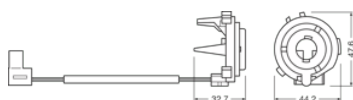

Référence de commande	64210DA07
-----------------------	-----------

Physical Attributes & Dimensions

Diamètre	33.9 mm
Poids du produit	15.00 g
Longueur	47.6 mm

Durée de vie

Garantie	3 years
----------	---------