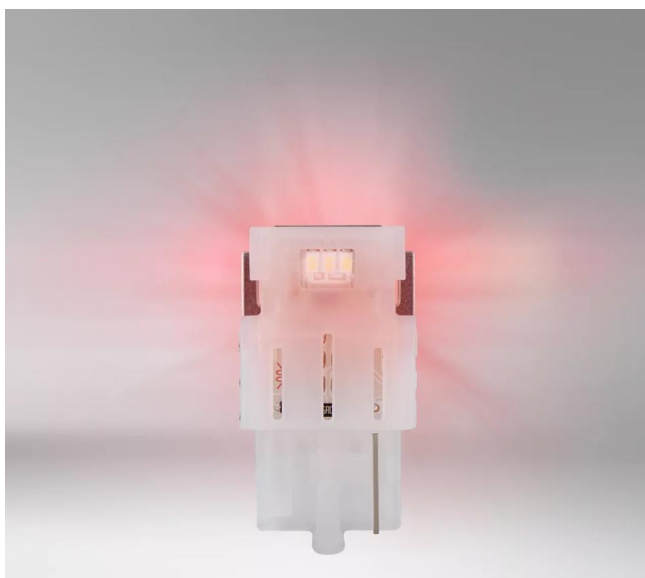

LEDDriving SL W21W RED

Remplacement idéal pour tout véhicule

Convient pour différentes applications automobiles extérieures

Disponible en rouge

Remplace les ampoules conventionnelles W21W

Optimisation à technologie LED facile à mettre en œuvre grâce à des solutions « plug & play »

La fiabilité des produits OSRAM permet d'espacer la fréquence de remplacement des ampoules

Garantie OSRAM de 4 ans (consultez la page www.osram.com/am-guarantee pour connaître les conditions précises)

Remplacement LED approprié pour W21W

Les ampoules de rechange LEDDriving SL W21W procurent une lumière intense d'aspect moderne. Ces ampoules de rechange sont adaptées pour le remplacement de tous les modèles d'ampoules W21W conventionnels. Par rapport aux ampoules classiques, ces ampoules de remplacement à LED utilisent jusqu'à 80 % d'énergie en moins. OSRAM offre une garantie de 4 ans pour ces ampoules LEDDriving SL. Ces produits ne disposent pas d'une homologation ECE et ne doivent pas être utilisés sur la voie publique dans quelque application extérieure que ce soit. L'utilisation sur les routes publiques peut aboutir à l'annulation du certificat d'immatriculation et à la perte de la couverture d'assurance. Plusieurs pays interdisent la vente et l'utilisation de ces produits. Veuillez contacter votre distributeur local pour davantage d'informations.