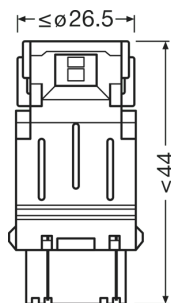

### Dimensions & poids

Diamètre	25.7 mm
Poids du produit	13.30 g
Longueur	49.0 mm