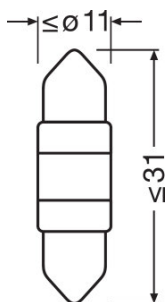

Fiche de données produit

Fiche technique

Information produit

Référence de commande	6438DWP
Type de produit(hors route vs sur route)	Off-road \pm C5W
Application (Catégorie et produit spécifique)	Application principale pour plaque d'immatriculation / intérieur du véhicule

Données électriques

Puissance	1,2 W
Tension nominale	12,0 V
Puissance nominale	1,00 W
Tension d'essai	13,5 V
Tolérance d'entrée d'alimentation	± 25 %

Données photométriques

Flux lumineux	45 lm
Flux lumineux tolérant	± 30 %
Temp. de couleur	6000 K
Couleur de la LED	Cool White

Dimensions & poids

Diamètre	11,0 mm
Poids du produit	2,90 g
Longueur	31,0 mm

Durée de vie

Durée de vie B3	2500 h
Durée de vie Tc	5000 h

Fiche de données produit

Garantie	4 years
----------	---------

Donnée produit supplémentaire