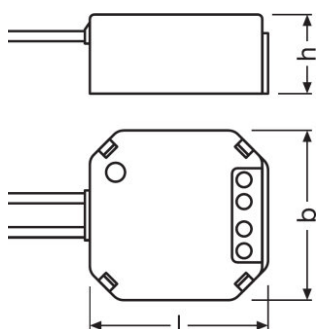

Dimensions & poids

Longueur	49,0 mm
Largeur	48,0 mm
Hauteur	22,0 mm
Poids du produit	40,00 g

Couleurs & matériaux

Couleur du produit	Light grey
--------------------	------------

Température

Plage de température ambiante	-20...+60 °C
-------------------------------	--------------