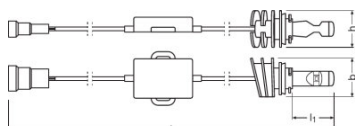

Fiche de données produit

Fiche technique

Information produit

Référence de commande	9645CW
Type de produit(hors route vs sur route)	Off-road $\pm$ H10
Application (Catégorie et produit spécifique)	Application principale pour feux de brouillard

Données électriques

Puissance	12,342 W
Tension d'essai	13,5 V
Tolérance d'entrée d'alimentation	$\pm$10 %
Puissance nominale	11,22 W
Tension nominale	12,0 V

Données photométriques

Temp. de couleur	6000 K
Flux lumineux	730 lm
Flux lumineux tolérant	$\pm$25 %
Couleur de la LED	Cool White

Dimensions & poids

Poids du produit	145,00 g
Longueur	470,0 mm
Diamètre	42,0 mm

Durée de vie

Durée de vie Tc	5000 h
Garantie	4 years
Durée de vie B3	2500 h