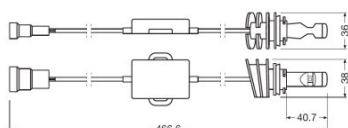

Dimensions & poids

Poids du produit	145,00 g
Longueur	470,0 mm
Diamètre	42,0 mm

Durée de vie

Durée de vie Tc	5000 h
Garantie	4 years

Fiche de données produit

Durée de vie B3	2500 h
-----------------	--------