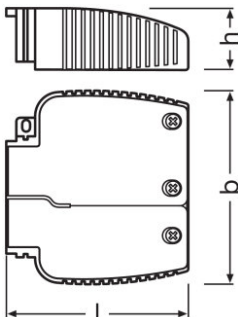

### Dimensions & poids

Poids du produit	80,00 g
Longueur	90,0 mm
Largeur	92,0 mm
Hauteur	29,5 mm