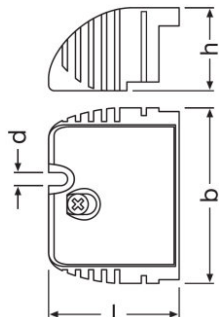

OT CABLE CLAMP E-STYLE

OPTOTRONIC Cable Clamp |

Caractéristiques produit

- Serre-câbles faciles à installer et flexibles
- Serre-câbles séparé pour côtés primaire et secondaire
- Vis imperdables préfixées
- Dérivation (version TL)

Domaines d'application

- Downlights, luminaires plats
- Adapté à différents types de câbles
- Adapté aux installations en intérieur

Fiche de données produit

Fiche technique

Dimensions & poids

Poids du produit	16,00 g
Longueur	38,0 mm
Largeur	53,0 mm
Hauteur	25,0 mm

Données logistiques

Code produit	Description produit	Unité d'emballage (Pièces/Unité)	Dimensions (longueur x largeur x hauteur)	Volume	Poids brut
4052899167896	OT CABLE CLAMP E-STYLE	Carton de regroupement 20	278 mm x 87 mm x 70 mm	1.69 dm ³	383.00 g