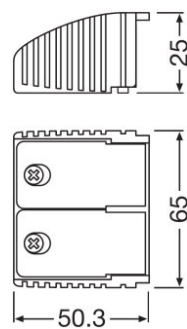

554789_OT CABLE CLAMP A-STYLE