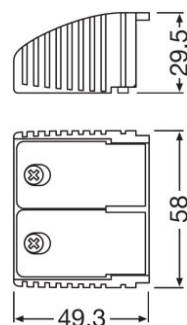

Domaines d'application

- Downlights, luminaires plats
- Adapté à différents types de câbles
- Adapté aux installations en intérieur

Fiche de données gamme de produits

Fiche technique

Description produit	Dimensions & poids				Données logistiques
	Hauteur	Largeur	Longueur	Poids du produit	Nomenclature douanière
OT CABLE CLAMP N-STYLE	23,0 mm	33,0 mm	37,0 mm	20,00 g	392690979000
OT CABLE CLAMP A-STYLE	25,0 mm	65,0 mm	35,0 mm	29,00 g	392690979000
OT CABLE CLAMP B-STYLE	29,5 mm	57,7 mm	49,2 mm	26,00 g	392690979000
OT CABLE CLAMP D-STYLE	29,5 mm	33,0 mm	38,5 mm	14,50 g	392690979000
OT CABLE CLAMP E-STYLE	25,0 mm	53,0 mm	38,0 mm	16,00 g	392690979000
OT CABLE CLAMP F-STYLE	30,0 mm	53,0 mm	38,0 mm	16,00 g	392690979000
OT CABLE CLAMP A-STYLE TL	25,0 mm	92,0 mm	90,0 mm	80,00 g	85369010000
OT CABLE CLAMP B-STYLE TL	29,5 mm	92,0 mm	90,0 mm	80,00 g	85369010000
OT CABLE CLAMP B-STYLE LP TL	22,0 mm	67,0 mm	50,0 mm	35,00 g	392690979000
OT CABLE CLAMP D-STYLE TL	29,5 mm	57,5 mm	196,6 mm	47,70 g	85369010000
OT CABLE CLAMP D-STYLE DA TL	29,5 mm	57,5 mm	196,6 mm	55,00 g	85369010000

Fiche de données gamme de produits

OT Cable clamp N-style

554789_OT CABLE CLAMP A-STYLE

554796_OT CABLE CLAMP A-STYLE

554790_OT CABLE CLAMP B-STYLE

554797_OT CABLE CLAMP B-STYLE

616419_OT CABLE CLAMP B-STYLE

Fiche de données gamme de produits

590902_OT CABLE CLAMP D-STYLE

590906_OT CABLE CLAMP D-STYLE

554791_OT CABLE CLAMP E-STYLE

554798_OT CABLE CLAMP E-STYLE

611986_OT CABLE CLAMP A-STYLE TL

611988_OT CABLE CLAMP A-STYLE TL

Fiche de données gamme de produits

596667_OT Cable Clamp B-Style TL

OT CABLE CLAMP B-STYLE LP

OT CABLE CLAMP D-STYLE

OT CABLE CLAMP D-STYLE

Conseil d'application

Pour plus d'informations sur les applications et les graphiques, veuillez vous référer à la fiche de données produit.