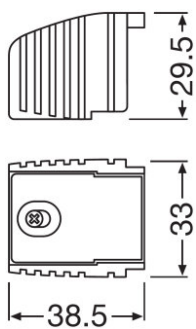

Domaines d'application

- Downlights, luminaires plats
- Adapté à différents types de câbles
- Adapté aux installations en intérieur

Fiche de données gamme de produits

Fiche technique

Description produit	Dimensions & poids				Données logistiques
	Hauteur	Largeur	Longueur	Poids du produit	Nomenclature douanière
OT CABLE CLAMP N-STYLE	23,0 mm	33,0 mm	37,0 mm	20,00 g	392690979000
OT CABLE CLAMP A-STYLE	25,0 mm	65,0 mm	35,0 mm	29,00 g	392690979000
OT CABLE CLAMP B-STYLE	29,5 mm	57,7 mm	49,2 mm	26,00 g	392690979000
OT CABLE CLAMP D-STYLE	29,5 mm	33,0 mm	38,5 mm	14,50 g	392690979000
OT CABLE CLAMP E-STYLE	25,0 mm	53,0 mm	38,0 mm	16,00 g	392690979000
OT CABLE CLAMP F-STYLE	30,0 mm	53,0 mm	38,0 mm	16,00 g	392690979000
OT CABLE CLAMP A-STYLE TL	25,0 mm	92,0 mm	90,0 mm	80,00 g	85369010000
OT CABLE CLAMP B-STYLE TL	29,5 mm	92,0 mm	90,0 mm	80,00 g	85369010000
OT CABLE CLAMP B-STYLE LP TL	22,0 mm	67,0 mm	50,0 mm	35,00 g	392690979000
OT CABLE CLAMP D-STYLE TL	29,5 mm	57,5 mm	196,6 mm	47,70 g	85369010000
OT CABLE CLAMP D-STYLE DA TL	29,5 mm	57,5 mm	196,6 mm	55,00 g	85369010000

Fiche de données gamme de produits

OT Cable clamp N-style

554789_OT CABLE CLAMP A-STYLE

554796_OT CABLE CLAMP A-STYLE

554790_OT CABLE CLAMP B-STYLE

554797_OT CABLE CLAMP B-STYLE

616419_OT CABLE CLAMP B-STYLE

Fiche de données gamme de produits

590902_OT CABLE CLAMP D-STYLE

590906_OT CABLE CLAMP D-STYLE

554791_OT CABLE CLAMP E-STYLE

554798_OT CABLE CLAMP E-STYLE

611986_OT CABLE CLAMP A-STYLE TL

611988_OT CABLE CLAMP A-STYLE TL

Fiche de données gamme de produits

596667_OT Cable Clamp B-Style TL

OT CABLE CLAMP B-STYLE LP

OT CABLE CLAMP D-STYLE

OT CABLE CLAMP D-STYLE

Conseil d'application

Pour plus d'informations sur les applications et les graphiques, veuillez vous référer à la fiche de données produit.