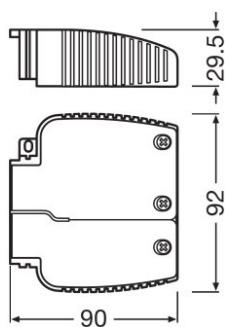

Domaines d'application

- Downlights, luminaires plats
- Adapté à différents types de câbles
- Adapté aux installations en intérieur

Fiche de données gamme de produits

Fiche technique

Description produit	Dimensions & poids				Données logistiques
	Hauteur	Largeur	Longueur	Poids du produit	Nomenclature douanière
OT CABLE CLAMP N-STYLE	23,0 mm	33,0 mm	37,0 mm	20,00 g	392690979000
OT CABLE CLAMP A-STYLE	25,0 mm	65,0 mm	35,0 mm	29,00 g	392690979000
OT CABLE CLAMP B-STYLE	29,5 mm	57,7 mm	49,2 mm	26,00 g	392690979000
OT CABLE CLAMP D-STYLE	29,5 mm	33,0 mm	38,5 mm	14,50 g	392690979000
OT CABLE CLAMP E-STYLE	25,0 mm	53,0 mm	38,0 mm	16,00 g	392690979000
OT CABLE CLAMP F-STYLE	30,0 mm	53,0 mm	38,0 mm	16,00 g	392690979000
OT CABLE CLAMP A-STYLE TL	25,0 mm	92,0 mm	90,0 mm	80,00 g	85369010000
OT CABLE CLAMP B-STYLE TL	29,5 mm	92,0 mm	90,0 mm	80,00 g	85369010000
OT CABLE CLAMP B-STYLE LP TL	22,0 mm	67,0 mm	50,0 mm	35,00 g	392690979000
OT CABLE CLAMP D-STYLE TL	29,5 mm	57,5 mm	196,6 mm	47,70 g	85369010000
OT CABLE CLAMP D-STYLE DA TL	29,5 mm	57,5 mm	196,6 mm	55,00 g	85369010000

Fiche de données gamme de produits

OT Cable clamp N-style

554789_OT CABLE CLAMP A-STYLE

554796_OT CABLE CLAMP A-STYLE

554790_OT CABLE CLAMP B-STYLE

554797_OT CABLE CLAMP B-STYLE

616419_OT CABLE CLAMP B-STYLE

Fiche de données gamme de produits

590902_OT CABLE CLAMP D-STYLE

590906_OT CABLE CLAMP D-STYLE

554791_OT CABLE CLAMP E-STYLE

554798_OT CABLE CLAMP E-STYLE

611986_OT CABLE CLAMP A-STYLE TL

611988_OT CABLE CLAMP A-STYLE TL

Fiche de données gamme de produits

596667_OT Cable Clamp B-Style TL

OT CABLE CLAMP B-STYLE LP

OT CABLE CLAMP D-STYLE

OT CABLE CLAMP D-STYLE

Conseil d'application

Pour plus d'informations sur les applications et les graphiques, veuillez vous référer à la fiche de données produit.