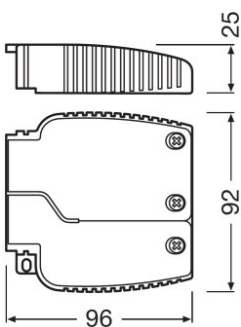

Domaines d'application

- Downlights, luminaires plats
- Adapté à différents types de câbles
- Adapté aux installations en intérieur

Fiche de données gamme de produits

Fiche technique

Description produit	Dimensions & poids				Données logistiques
	Hauteur	Largeur	Longueur	Poids du produit	Nomenclature douanière
OT CABLE CLAMP N-STYLE	23,0 mm	33,0 mm	37,0 mm	20,00 g	392690979000
OT CABLE CLAMP A-STYLE	25,0 mm	65,0 mm	35,0 mm	29,00 g	392690979000
OT CABLE CLAMP B-STYLE	29,5 mm	57,7 mm	49,2 mm	26,00 g	392690979000
OT CABLE CLAMP D-STYLE	29,5 mm	33,0 mm	38,5 mm	14,50 g	392690979000
OT CABLE CLAMP E-STYLE	25,0 mm	53,0 mm	38,0 mm	16,00 g	392690979000
OT CABLE CLAMP F-STYLE	30,0 mm	53,0 mm	38,0 mm	16,00 g	392690979000
OT CABLE CLAMP A-STYLE TL	25,0 mm	92,0 mm	90,0 mm	80,00 g	85369010000
OT CABLE CLAMP B-STYLE TL	29,5 mm	92,0 mm	90,0 mm	80,00 g	85369010000
OT CABLE CLAMP B-STYLE LP TL	22,0 mm	67,0 mm	50,0 mm	35,00 g	392690979000
OT CABLE CLAMP D-STYLE TL	29,5 mm	57,5 mm	196,6 mm	47,70 g	85369010000
OT CABLE CLAMP D-STYLE DA TL	29,5 mm	57,5 mm	196,6 mm	55,00 g	85369010000

Fiche de données gamme de produits

OT Cable clamp N-style

554789_OT CABLE CLAMP A-STYLE

554796_OT CABLE CLAMP A-STYLE

554790_OT CABLE CLAMP B-STYLE

554797_OT CABLE CLAMP B-STYLE

616419_OT CABLE CLAMP B-STYLE

Fiche de données gamme de produits

590902_OT CABLE CLAMP D-STYLE

590906_OT CABLE CLAMP D-STYLE

554791_OT CABLE CLAMP E-STYLE

554798_OT CABLE CLAMP E-STYLE

611986_OT CABLE CLAMP A-STYLE TL

611988_OT CABLE CLAMP A-STYLE TL

Fiche de données gamme de produits

596667_OT Cable Clamp B-Style TL

OT CABLE CLAMP B-STYLE LP

OT CABLE CLAMP D-STYLE

OT CABLE CLAMP D-STYLE

Conseil d'application

Pour plus d'informations sur les applications et les graphiques, veuillez vous référer à la fiche de données produit.