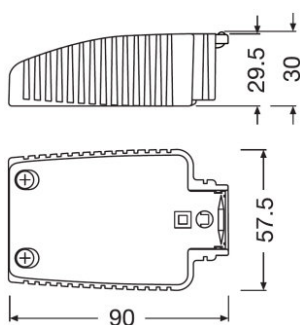

Domaines d'application

- Downlights, luminaires plats
- Adapté à différents types de câbles
- Adapté aux installations en intérieur

Fiche de données gamme de produits

Fiche technique

Description produit	Dimensions & poids				Données logistiques
	Hauteur	Largeur	Longueur	Poids du produit	Nomenclature douanière
OT CABLE CLAMP N-STYLE	23,0 mm	33,0 mm	37,0 mm	20,00 g	392690979000
OT CABLE CLAMP A-STYLE	25,0 mm	65,0 mm	35,0 mm	29,00 g	392690979000
OT CABLE CLAMP B-STYLE	29,5 mm	57,7 mm	49,2 mm	26,00 g	392690979000
OT CABLE CLAMP D-STYLE	29,5 mm	33,0 mm	38,5 mm	14,50 g	392690979000
OT CABLE CLAMP E-STYLE	25,0 mm	53,0 mm	38,0 mm	16,00 g	392690979000
OT CABLE CLAMP F-STYLE	30,0 mm	53,0 mm	38,0 mm	16,00 g	392690979000
OT CABLE CLAMP A-STYLE TL	25,0 mm	92,0 mm	90,0 mm	80,00 g	85369010000
OT CABLE CLAMP B-STYLE TL	29,5 mm	92,0 mm	90,0 mm	80,00 g	85369010000
OT CABLE CLAMP B-STYLE LP TL	22,0 mm	67,0 mm	50,0 mm	35,00 g	392690979000
OT CABLE CLAMP D-STYLE TL	29,5 mm	57,5 mm	196,6 mm	47,70 g	85369010000
OT CABLE CLAMP D-STYLE DA TL	29,5 mm	57,5 mm	196,6 mm	55,00 g	85369010000

Fiche de données gamme de produits

OT Cable clamp N-style

554789_OT CABLE CLAMP A-STYLE

554796_OT CABLE CLAMP A-STYLE

554790_OT CABLE CLAMP B-STYLE

554797_OT CABLE CLAMP B-STYLE

616419_OT CABLE CLAMP B-STYLE

Fiche de données gamme de produits

590902_OT CABLE CLAMP D-STYLE

590906_OT CABLE CLAMP D-STYLE

554791_OT CABLE CLAMP E-STYLE

554798_OT CABLE CLAMP E-STYLE

611986_OT CABLE CLAMP A-STYLE TL

611988_OT CABLE CLAMP A-STYLE TL

Fiche de données gamme de produits

596667_OT Cable Clamp B-Style TL

OT CABLE CLAMP B-STYLE LP

OT CABLE CLAMP D-STYLE

OT CABLE CLAMP D-STYLE

Conseil d'application

Pour plus d'informations sur les applications et les graphiques, veuillez vous référer à la fiche de données produit.