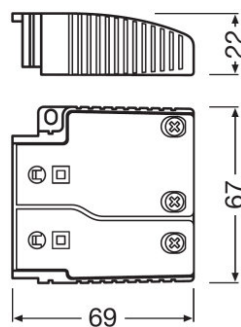

Domaines d'application

- Downlights, luminaires plats
- Adapté à différents types de câbles
- Adapté aux installations en intérieur

Fiche de données gamme de produits

Fiche technique

Description produit	Dimensions & poids				Données logistiques
	Hauteur	Largeur	Longueur	Poids du produit	Nomenclature douanière
OT CABLE CLAMP N-STYLE	23,0 mm	33,0 mm	37,0 mm	20,00 g	392690979000
OT CABLE CLAMP A-STYLE	25,0 mm	65,0 mm	35,0 mm	29,00 g	392690979000
OT CABLE CLAMP B-STYLE	29,5 mm	57,7 mm	49,2 mm	26,00 g	392690979000
OT CABLE CLAMP D-STYLE	29,5 mm	33,0 mm	38,5 mm	14,50 g	392690979000
OT CABLE CLAMP E-STYLE	25,0 mm	53,0 mm	38,0 mm	16,00 g	392690979000
OT CABLE CLAMP F-STYLE	30,0 mm	53,0 mm	38,0 mm	16,00 g	392690979000
OT CABLE CLAMP A-STYLE TL	25,0 mm	92,0 mm	90,0 mm	80,00 g	85369010000
OT CABLE CLAMP B-STYLE TL	29,5 mm	92,0 mm	90,0 mm	80,00 g	85369010000
OT CABLE CLAMP B-STYLE LP TL	22,0 mm	67,0 mm	50,0 mm	35,00 g	392690979000
OT CABLE CLAMP D-STYLE TL	29,5 mm	57,5 mm	196,6 mm	47,70 g	85369010000
OT CABLE CLAMP D-STYLE DA TL	29,5 mm	57,5 mm	196,6 mm	55,00 g	85369010000

Fiche de données gamme de produits

OT Cable clamp N-style

554789_OT CABLE CLAMP A-STYLE

554796_OT CABLE CLAMP A-STYLE

554790_OT CABLE CLAMP B-STYLE

554797_OT CABLE CLAMP B-STYLE

616419_OT CABLE CLAMP B-STYLE

Fiche de données gamme de produits

590902_OT CABLE CLAMP D-STYLE

590906_OT CABLE CLAMP D-STYLE

554791_OT CABLE CLAMP E-STYLE

554798_OT CABLE CLAMP E-STYLE

611986_OT CABLE CLAMP A-STYLE TL

611988_OT CABLE CLAMP A-STYLE TL

Fiche de données gamme de produits

596667_OT Cable Clamp B-Style TL

OT CABLE CLAMP B-STYLE LP

OT CABLE CLAMP D-STYLE

OT CABLE CLAMP D-STYLE

Conseil d'application

Pour plus d'informations sur les applications et les graphiques, veuillez vous référer à la fiche de données produit.