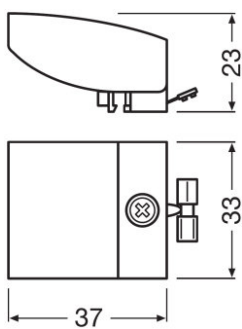

Fiche de données gamme de produits

OT Cable clamp N-style