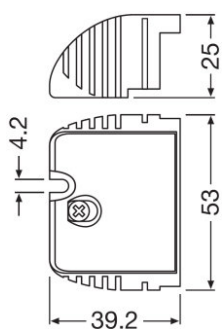

Domaines d'application

- Downlights, luminaires plats
- Adapté à différents types de câbles
- Adapté aux installations en intérieur

Fiche de données gamme de produits

Fiche technique

Description produit	Dimensions & poids				Données logistiques
	Hauteur	Largeur	Longueur	Poids du produit	Nomenclature douanière
OT CABLE CLAMP N-STYLE	23,0 mm	33,0 mm	37,0 mm	20,00 g	392690979000
OT CABLE CLAMP A-STYLE	25,0 mm	65,0 mm	35,0 mm	29,00 g	392690979000
OT CABLE CLAMP B-STYLE	29,5 mm	57,7 mm	49,2 mm	26,00 g	392690979000
OT CABLE CLAMP D-STYLE	29,5 mm	33,0 mm	38,5 mm	14,50 g	392690979000
OT CABLE CLAMP E-STYLE	25,0 mm	53,0 mm	38,0 mm	16,00 g	392690979000
OT CABLE CLAMP F-STYLE	30,0 mm	53,0 mm	38,0 mm	16,00 g	392690979000
OT CABLE CLAMP A-STYLE TL	25,0 mm	92,0 mm	90,0 mm	80,00 g	85369010000
OT CABLE CLAMP B-STYLE TL	29,5 mm	92,0 mm	90,0 mm	80,00 g	85369010000
OT CABLE CLAMP B-STYLE LP TL	22,0 mm	67,0 mm	50,0 mm	35,00 g	392690979000
OT CABLE CLAMP D-STYLE TL	29,5 mm	57,5 mm	196,6 mm	47,70 g	85369010000
OT CABLE CLAMP D-STYLE DA TL	29,5 mm	57,5 mm	196,6 mm	55,00 g	85369010000

Fiche de données gamme de produits

OT Cable clamp N-style

554789_OT CABLE CLAMP A-STYLE

554796_OT CABLE CLAMP A-STYLE

554790_OT CABLE CLAMP B-STYLE

554797_OT CABLE CLAMP B-STYLE

616419_OT CABLE CLAMP B-STYLE

Fiche de données gamme de produits

590902_OT CABLE CLAMP D-STYLE

590906_OT CABLE CLAMP D-STYLE

554791_OT CABLE CLAMP E-STYLE

554798_OT CABLE CLAMP E-STYLE

611986_OT CABLE CLAMP A-STYLE TL

611988_OT CABLE CLAMP A-STYLE TL

Fiche de données gamme de produits

596667_OT Cable Clamp B-Style TL

OT CABLE CLAMP B-STYLE LP

OT CABLE CLAMP D-STYLE

OT CABLE CLAMP D-STYLE

Conseil d'application

Pour plus d'informations sur les applications et les graphiques, veuillez vous référer à la fiche de données produit.