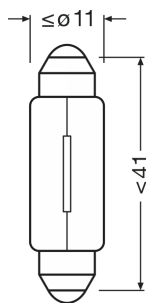

| | |
|-----------------------|------|
| Référence de commande | 6429 |
|-----------------------|------|

Données électriques

| | |
|-----------------------------------|--------|
| Puissance | 10 W |
| Tension nominale | 24 V |
| Puissance nominale | 10 W |
| Tolérance d'entrée d'alimentation | ±10 % |
| Tension d'essai | 28,0 V |

Données photométriques

| | |
|------------------------|--------|
| Flux lumineux | 105 lm |
| Flux lumineux tolérant | ±20 % |

Physical Attributes & Dimensions

| | |
|------------------------------|---------|
| Culot (désignation standard) | SV8.5-8 |
| Longueur | 41.0 mm |
| Diamètre | 11.0 mm |
| Poids du produit | 3.14 g |