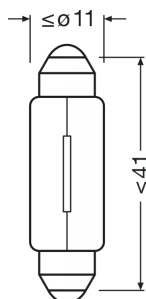

### Physical Attributes & Dimensions

Culot (désignation standard)	SV8.5-8
Longueur	41.0 mm
Diamètre	11.0 mm
Poids du produit	3.00 g