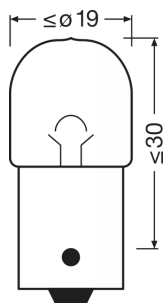

Fiche de données produit

Fiche technique

Information produit

Application (Catégorie et produit spécifique)	Lampe auxiliaire
---	------------------

Informations générales sur le produit

Référence de commande	5627
-----------------------	------

Données électriques

Puissance	7 W
Tension nominale	24 V
Puissance nominale	5 W
Tolérance d'entrée d'alimentation	±10 %
Tension d'essai	28,0 V

Données photométriques

Flux lumineux	50 lm
Flux lumineux tolérant	±20 %

Physical Attributes & Dimensions

Culot (désignation standard)	BA15s
Longueur	37.5 mm
Diamètre	16.0 mm
Poids du produit	6.02 g

Durée de vie

Durée de vie B3	500 hr
Durée de vie Tc	1000 hr

Fiche de données produit

Information spécifique au pays

Code produit	Code METEL	N° SEG	Nombre STK	UK Org
4050300838335	OSRA5627	8328138	4739925	-

Données logistiques

Code produit	Description produit	Unité d'emballage (Pièces/Unité)	Dimensions (longueur x largeur x hauteur)	Volume	Poids brut
4050300838335	ORIGINAL - METAL BASE R5W	Sans emballage individuel 1	37 mm x 16 mm x 16 mm	0.01 dm ³	6.00 g
4008321095367	ORIGINAL - METAL BASE R5W	Carton de regroupement 50	205 mm x 144 mm x 64 mm	1.89 dm ³	416.00 g
4050300925967	ORIGINAL - METAL BASE R5W	Blister 2	95 mm x 70 mm x 18 mm	0.01 dm ³	17.00 g
4008321140432	ORIGINAL - METAL BASE R5W	Carton de regroupement 20	189 mm x 80 mm x 103 mm	1.56 dm ³	215.00 g