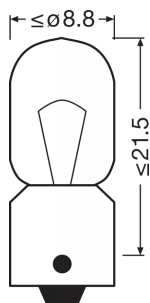

Fiche de données produit

Fiche technique

Information produit

Application (Catégorie et produit spécifique)	Lampe auxiliaire
---	------------------

Informations générales sur le produit

Référence de commande	3930
-----------------------	------

Données électriques

Puissance	5 W
Tension nominale	24 V
Puissance nominale	4 W
Tolérance d'entrée d'alimentation	±10 %
Tension d'essai	28,0 V

Données photométriques

Flux lumineux	35 lm
Flux lumineux tolérant	±20 %

Physical Attributes & Dimensions

Culot (désignation standard)	BA9s
Longueur	27.4 mm
Diamètre	8.8 mm
Poids du produit	2.02 g

Durée de vie

Durée de vie B3	550 hr
Durée de vie Tc	1000 hr

Fiche de données produit