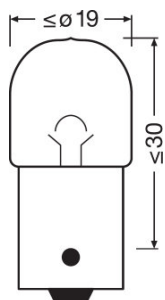

Fiche de données produit

Fiche technique

Information produit

Référence de commande	5008ULT
Application (Catégorie et produit spécifique)	Lampe auxiliaire

Données électriques

Puissance	10 W
Tension nominale	12,0 V
Puissance nominale	10,00 W
Tension d'essai	13,5 V
Tolérance d'entrée d'alimentation	±10 %

Données photométriques

Flux lumineux	125 lm
Flux lumineux tolérant	±20 %

Dimensions & poids

Diamètre	16,0 mm
Poids du produit	6,00 g
Longueur	37,5 mm

Durée de vie

Durée de vie B3	600 h
Durée de vie Tc	1200 h

Données logistiques

Code produit	Description produit	Unité d'emballage (Pièces/Unité)	Dimensions (longueur x largeur x hauteur)	Volume	Poids brut
4008321415226	ULTRA LIFE R10W	Blister 2	135 mm x 95 mm x 18 mm	0.23 dm ³	24.00 g
4008321415233	ULTRA LIFE R10W	Carton de regroupement 20	105 mm x 145 mm x 225 mm	3.43 dm ³	298.00 g
4008321415400	ULTRA LIFE R10W	Sans emballage individuel 1	31 mm x 14 mm x 19 mm	0.01 dm ³	4.00 g
4008321415417	ULTRA LIFE R10W	Etui carton fermé 10	54 mm x 40 mm x 138 mm	0.30 dm ³	73.00 g
4008321415424	ULTRA LIFE R10W	Carton de regroupement 50	205 mm x 144 mm x 64 mm	1.89 dm ³	427.00 g