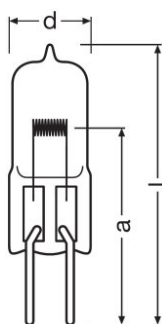

Dimensions & poids

Diamètre	9,5 mm
Longueur	30,0 mm
Distance culot / foyer lumineux (LCL)	19,5 mm ¹⁾
Longueur filament	1,90 mm
Champ d'éclairage	1,9*2,0 mm ²
Diamètre filament	2,0 mm

¹⁾ ±0.3 mm

Durée de vie

Durée de vie	1500 h
--------------	--------

Donnée produit supplémentaire

Culot (désignation standard)	G4
Minimum diameter of lamp enclosure	9 mm

Capacités

Position de fonctionnement	s 90
Application	Autre

Fiche de données produit

Données logistiques

Code produit	Description produit	Unité d'emballage (Pièces/Unité)	Dimensions (longueur x largeur x hauteur)	Volume	Poids brut
4008321352569	64259 20 W 12 V	Etui carton fermé 1	25 mm x 23 mm x 70 mm	0.04 dm ³	3.00 g
4008321352576	64259 20 W 12 V	Carton de regroupement 40	144 mm x 107 mm x 121 mm	1.86 dm ³	161.00 g