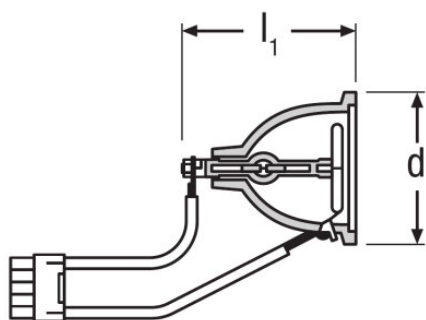

¹⁾ Plage de tension initiale

Données photométriques

Focale	17,3 mm
--------	---------

Dimensions & poids

Diamètre	65,0 mm
Longueur du culot hors pins	77,00 mm

Durée de vie

Durée de vie	2000 h
--------------	--------