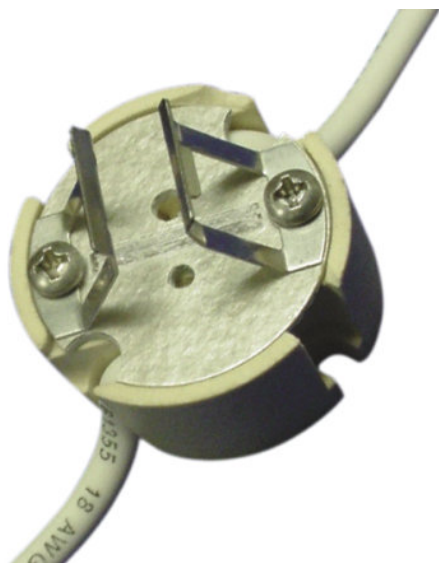

LAMPHOLDER GY9.5

Douilles

Avantages produits

- Douilles provenant de la même source que les lampes correspondantes
- Disponibilité d'une large gamme de douilles
- Qualité optimale à un prix attractif

Caractéristiques produit

- Principe de contact essayé et testé

Fiche de données produit

Fiche technique

Données électriques

Puissance de la lampe	500 W
Voltage de la lampe	1000 V
Tension d'allumage	5,0 kVp ¹⁾

¹⁾ Maximum (tension efficace, tension de pointe jusqu'à 1,4 fois supérieure)

Dimensions & poids

Section connecteurs	0,82 mm ² ¹⁾
----------------------------	------------------------------------

¹⁾ Avec câble

Capacités

Types de câbles au primaire	UL3239
------------------------------------	--------