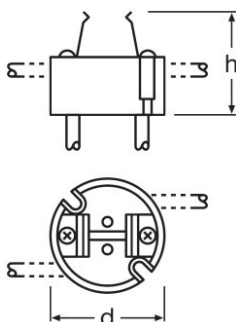

- Principe de contact essayé et testé

Fiche de données produit

Fiche technique

Données électriques

Puissance de la lampe	500 W
Voltage de la lampe	1000 V
Tension d'allumage	5,0 kVp ¹⁾

¹⁾ Maximum (tension efficace, tension de pointe jusqu'à 1,4 fois supérieure)

Dimensions & poids

Section connecteurs	0,82 mm ² ¹⁾
----------------------------	------------------------------------

¹⁾ Avec câble

Capacités

Types de câbles au primaire	UL3239
------------------------------------	--------

Fiche de données produit

Données logistiques

Code produit	Description produit	Unité d'emballage (Pièces/Unité)	Dimensions (longueur x largeur x hauteur)	Volume	Poids brut
4008321356000	LAMPHOLDER GY9.5	Carton de regroupement 2	124 mm x 83 mm x 62 mm	0.64 dm ³	216.00 g
4008321356017	LAMPHOLDER GY9.5	Carton de regroupement 42	432 mm x 203 mm x 229 mm	20.08 dm ³	4963.00 g