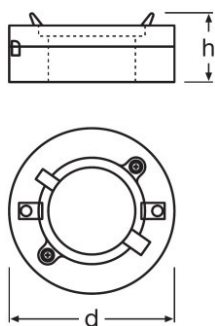

Caractéristiques produit

- Principe de contact essayé et testé

Fiche de données produit

Fiche technique

Données électriques

Puissance de la lampe	1500 W
Voltage de la lampe	250 V
Tension d'allumage	5,0 kVp ¹⁾
Courant de la lampe	16,0 A

¹⁾ Maximum (tension efficace, tension de pointe jusqu'à 1,4 fois supérieure)

Dimensions & poids

Section connecteurs	1,31...3,31 mm ²
----------------------------	-----------------------------

Température

Température max au point de pincement	350 °C
--	--------

Fiche de données produit

Données logistiques

Code produit	Description produit	Unité d'emballage (Pièces/Unité)	Dimensions (longueur x largeur x hauteur)	Volume	Poids brut
4008321404718	LAMPHOLDER LOK-IT! PGJX50	Carton de regroupement 24	364 mm x 281 mm x 230 mm	23.53 dm ³	6150.00 g