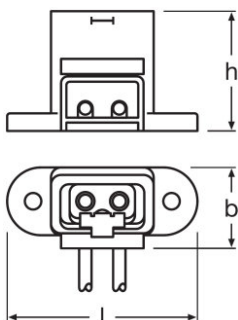

Caractéristiques produit

- Principe de contact essayé et testé

Fiche de données produit

Fiche technique

Données électriques

Puissance de la lampe	1000 W
Voltage de la lampe	250 V

Dimensions & poids

Section connecteurs	1,31 mm ² ¹⁾
---------------------	------------------------------------

¹⁾ Avec câble

Capacités

Types de câbles au primaire	UL1659
-----------------------------	--------

Fiche de données produit

Données logistiques

Code produit	Description produit	Unité d'emballage (Pièces/Unité)	Dimensions (longueur x largeur x hauteur)	Volume	Poids brut
4008321335241	LAMPHOLDER TP22H/CE	Carton de regroupement 10	257 mm x 72 mm x 274 mm	5.07 dm ³	1770.00 g
4008321335258	LAMPHOLDER TP22H/CE	Carton de regroupement 40	- x - x -		