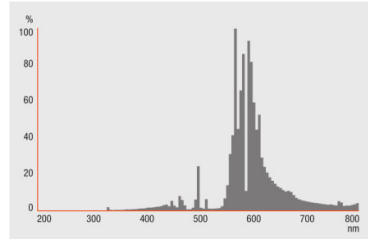

NAV-TS 70 W SUPER 4Y

Conseil d'application

Pour plus d'informations sur les applications et les graphiques, veuillez vous référer à la fiche de données produit.

Ecodesign regulation information:

Separate control gear and light sources must be disposed of at certified disposal companies in accordance with Directive 2012/19/EU (WEEE) in the EU and with Waste Electrical and Electronic Equipment (WEEE) Regulations 2013 in the UK. For this purpose, collection points for recycling centres and take-back systems (CRSO) are available from retailers or private disposal companies, which accept separate control gear and light sources free of charge. In this way, raw materials are conserved and materials are recycled.