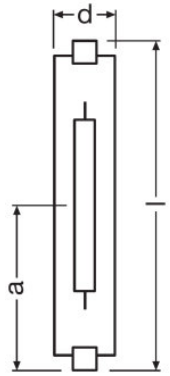

Fiche de données gamme de produits

NAV-TS 70 W SUPER 4Y