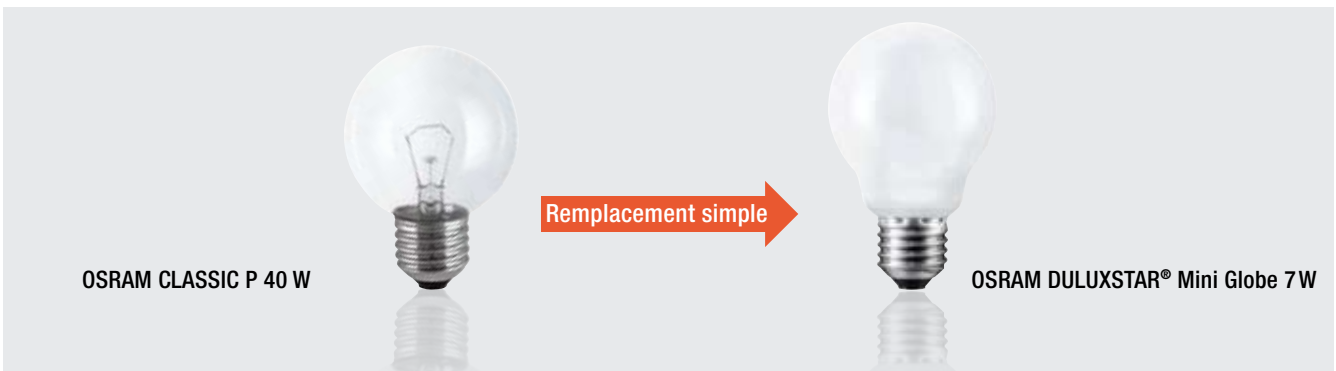

OSRAM DULUXSTAR®

Mini Ball

Mini Globe

Vos avantages :

- Qualité optimale de la lumière : lumière plus uniforme qu'avec des lampes fluocompactes classiques.
- Blanc chaud, teinte agréable et naturellement lumineuse.
- Encore plus d'applications grâce à sa taille réduite et son design attrayant.
- Pour un remplacement direct dans des installations appropriées (lampes rondes, classiques et globes).
- Dure 6 fois plus longtemps que les ampoules ordinaires : 6 ans*.
- Jusqu'à 80% d'économies d'énergie par rapport à des lampes ordinaires de même luminosité - la version en 15 W donne autant de lumière qu'une lampe classique de 75 W.
- Elles permettent d'économiser les ressources énergétiques, réduisent les émissions de CO₂ et contribuent à la protection climatique.
- 3 types de culots : E27/B22d, E14 uniquement pour la Mini Globe (5 W, 7 W).

¹ Teinte de lumière 827 (2700 K)

² Disponible également avec un culot B22d sur demande

OSRAM CLASSIC P 40 W

OSRAM DULUXSTAR® Mini Globe 7 W