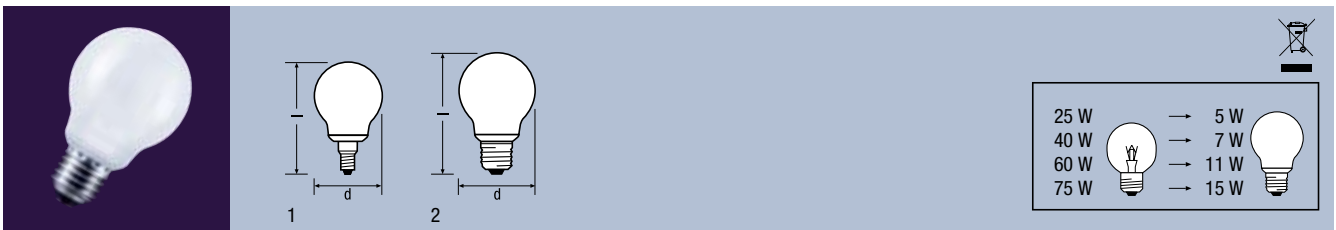

Désignation

Code EAN

OSRAM DULUXSTAR® Mini Globe

Désignation	Code EAN	W	V/Hz	Wattage équivalent	Température de couleur	lm	Base	Ra	Im	Ø (mm)	h max. (mm)	Recyclable	Emballage
OSRAM DULUXSTAR Mini Globe	4008321205490	5	220...240/50...60	40	LUMILUX Blanc Chaud¹	1 B	250	E14	62	100 ±3	—	1	10
OSRAM DULUXSTAR Mini Globe	4008321205551	7	220...240/50...60	75	LUMILUX Blanc Chaud¹	1 B	310	E14	62	100 ±3	—	1	10
OSRAM DULUXSTAR Mini Globe	4008321205476	5	220...240/50...60	40	LUMILUX Blanc Chaud¹	1 B	250	E27²	62	96 ±3	—	2	10
OSRAM DULUXSTAR Mini Globe	4008321205537	7	220...240/50...60	75	LUMILUX Blanc Chaud¹	1 B	360	E27²	62	96 ±3	—	2	10
OSRAM DULUXSTAR Mini Globe	4008321205575	11	220...240/50...60	90	LUMILUX Blanc Chaud¹	1 B	610	E27²	72	111 ±3	74	2	10
OSRAM DULUXSTAR Mini Globe	4008321205599	15	220...240/50...60	120	LUMILUX Blanc Chaud¹	1 B	850	E27²	80	121 ±3	81	2	10

¹ Teinte de lumière 827 (2700 K)

² Disponible également avec un culot B22d sur demande