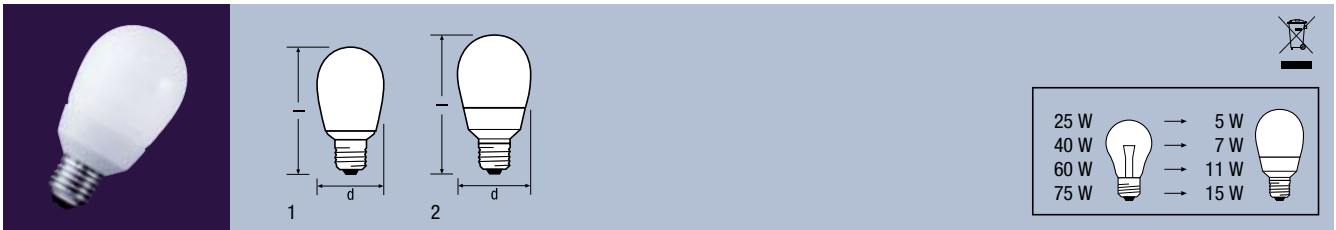

OSRAM DULUXSTAR®

Mini Ball

Mini Globe

Vos avantages :

- Qualité optimale de la lumière : lumière plus uniforme qu'avec des lampes fluocompactes classiques.
- Blanc chaud, teinte agréable et naturellement lumineuse.
- Encore plus d'applications grâce à sa taille réduite et son design attrayant.
- Pour un remplacement direct dans des installations appropriées (lampes rondes, classiques et globes).
- Dure 6 fois plus longtemps que les ampoules ordinaires : 6 ans*.
- Jusqu'à 80% d'économies d'énergie par rapport à des lampes ordinaires de même luminosité - la version en 15 W donne autant de lumière qu'une lampe classique de 75 W.
- Elles permettent d'économiser les ressources énergétiques, réduisent les émissions de CO₂ et contribuent à la protection climatique.
- 3 types de culots : E27/B22d, E14 uniquement pour la Mini Globe (5 W, 7 W).

* Correspond à une durée de vie moyenne de 6 000 heures dans le cadre d'une utilisation moyenne de 2,7 heures par jour

OSRAM DULUXSTAR® Mini Ball OSRAM DULUXSTAR® Mini Globe Lampes à économie d'énergie

Encore plus performantes et plus petites :
Ce sont les nouvelles lampes à économie d'énergie écologiques OSRAM.

NOUVEAU !

LA NOUVELLE ÉNERGIE LUMIÈRE

OSRAM

DONNÉES TECHNIQUES

Désignation

Code EAN

OSRAM DULUXSTAR® Mini Ball

Désignation	Code EAN	W	V/Hz	Wattage équivalent	Température de couleur	lm	Base	Ra	Im	Ø (mm)	h max. (mm)	Recyclable	Emballage
OSRAM DULUXSTAR Mini Ball	4008321205452	5	220...240/50...60	40	LUMILUX Blanc Chaud ¹	1 B	250	E27 ²	45	96 ±3	—	1	10
OSRAM DULUXSTAR Mini Ball	4008321205513	7	220...240/50...60	75	LUMILUX Blanc Chaud ¹	1 B	360	E27 ²	45	96 ±3	—	1	10
OSRAM DULUXSTAR Mini Ball	4008321125705	11	220...240/50...60	90	LUMILUX Blanc Chaud ¹	1 B	630	E27 ²	60	111 ±3	74	2	10
OSRAM DULUXSTAR Mini Ball	4008321125644	15	220...240/50...60	120	LUMILUX Blanc Chaud ¹	1 B	850	E27 ²	60	121 ±3	81	2	10